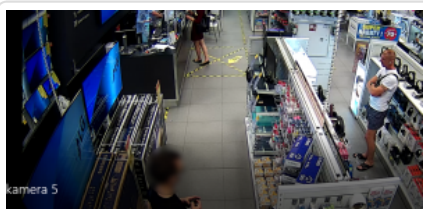

KRP I - ŚRÓDMIEŚCIE

<https://srodmiescie.policja.gov.pl/rs/aktualnosci/98131,Znasz-te-osoby.html>
2022-10-07, 05:55

ZNASZ TE OSOBY?

Data publikacji 14.10.2020

Policjanci ze śródmiejskiego wydziału do walki z przestępczością przeciwko mieniu oraz wydziału dochodzeniowo-śledczego prowadzą postępowania dotyczące kradzieży. Wizerunki osób mogących mieć związek z tymi przestępstwami zarejestrowały kamery. Każdy, kto rozpoznaje widoczne na zdjęciach kobiety i mężczyzn proszony jest o kontakt telefoniczny lub osobisty z policjantami prowadzącymi sprawę w siedzibie jednostki przy ul. Dzielnej 12 i Wilczej 21.

Policjanci ze śródmiejskiego wydziału do walki z przestępczością przeciwko mieniu i wydziału dochodzeniowo-śledczego prowadzą postępowania w sprawie kradzieży sprzętu rtv ze sklepu oraz przedmiotów znajdujących się w samochodach. Suma strat na skutek tych przestępstw przekroczyła 3000 złotych.

Wizerunki prawdopodobnych sprawców tych przestępstw zarejestrowały kamery. Informacje powołując się na numery spraw umieszczone pod zdjęciami można przekazać dzwoniąc na numer 4772 383 92, 4772 361 55, 4772 391 16, 112 albo w formie elektronicznej pisząc na adres: komendant.krp1@policja.gov.pl

podinsp. Robert Szumiata

Mężczyzna podejrzewany o kradzież słuchawek nr.sprawy KRP-D-V-4655/20